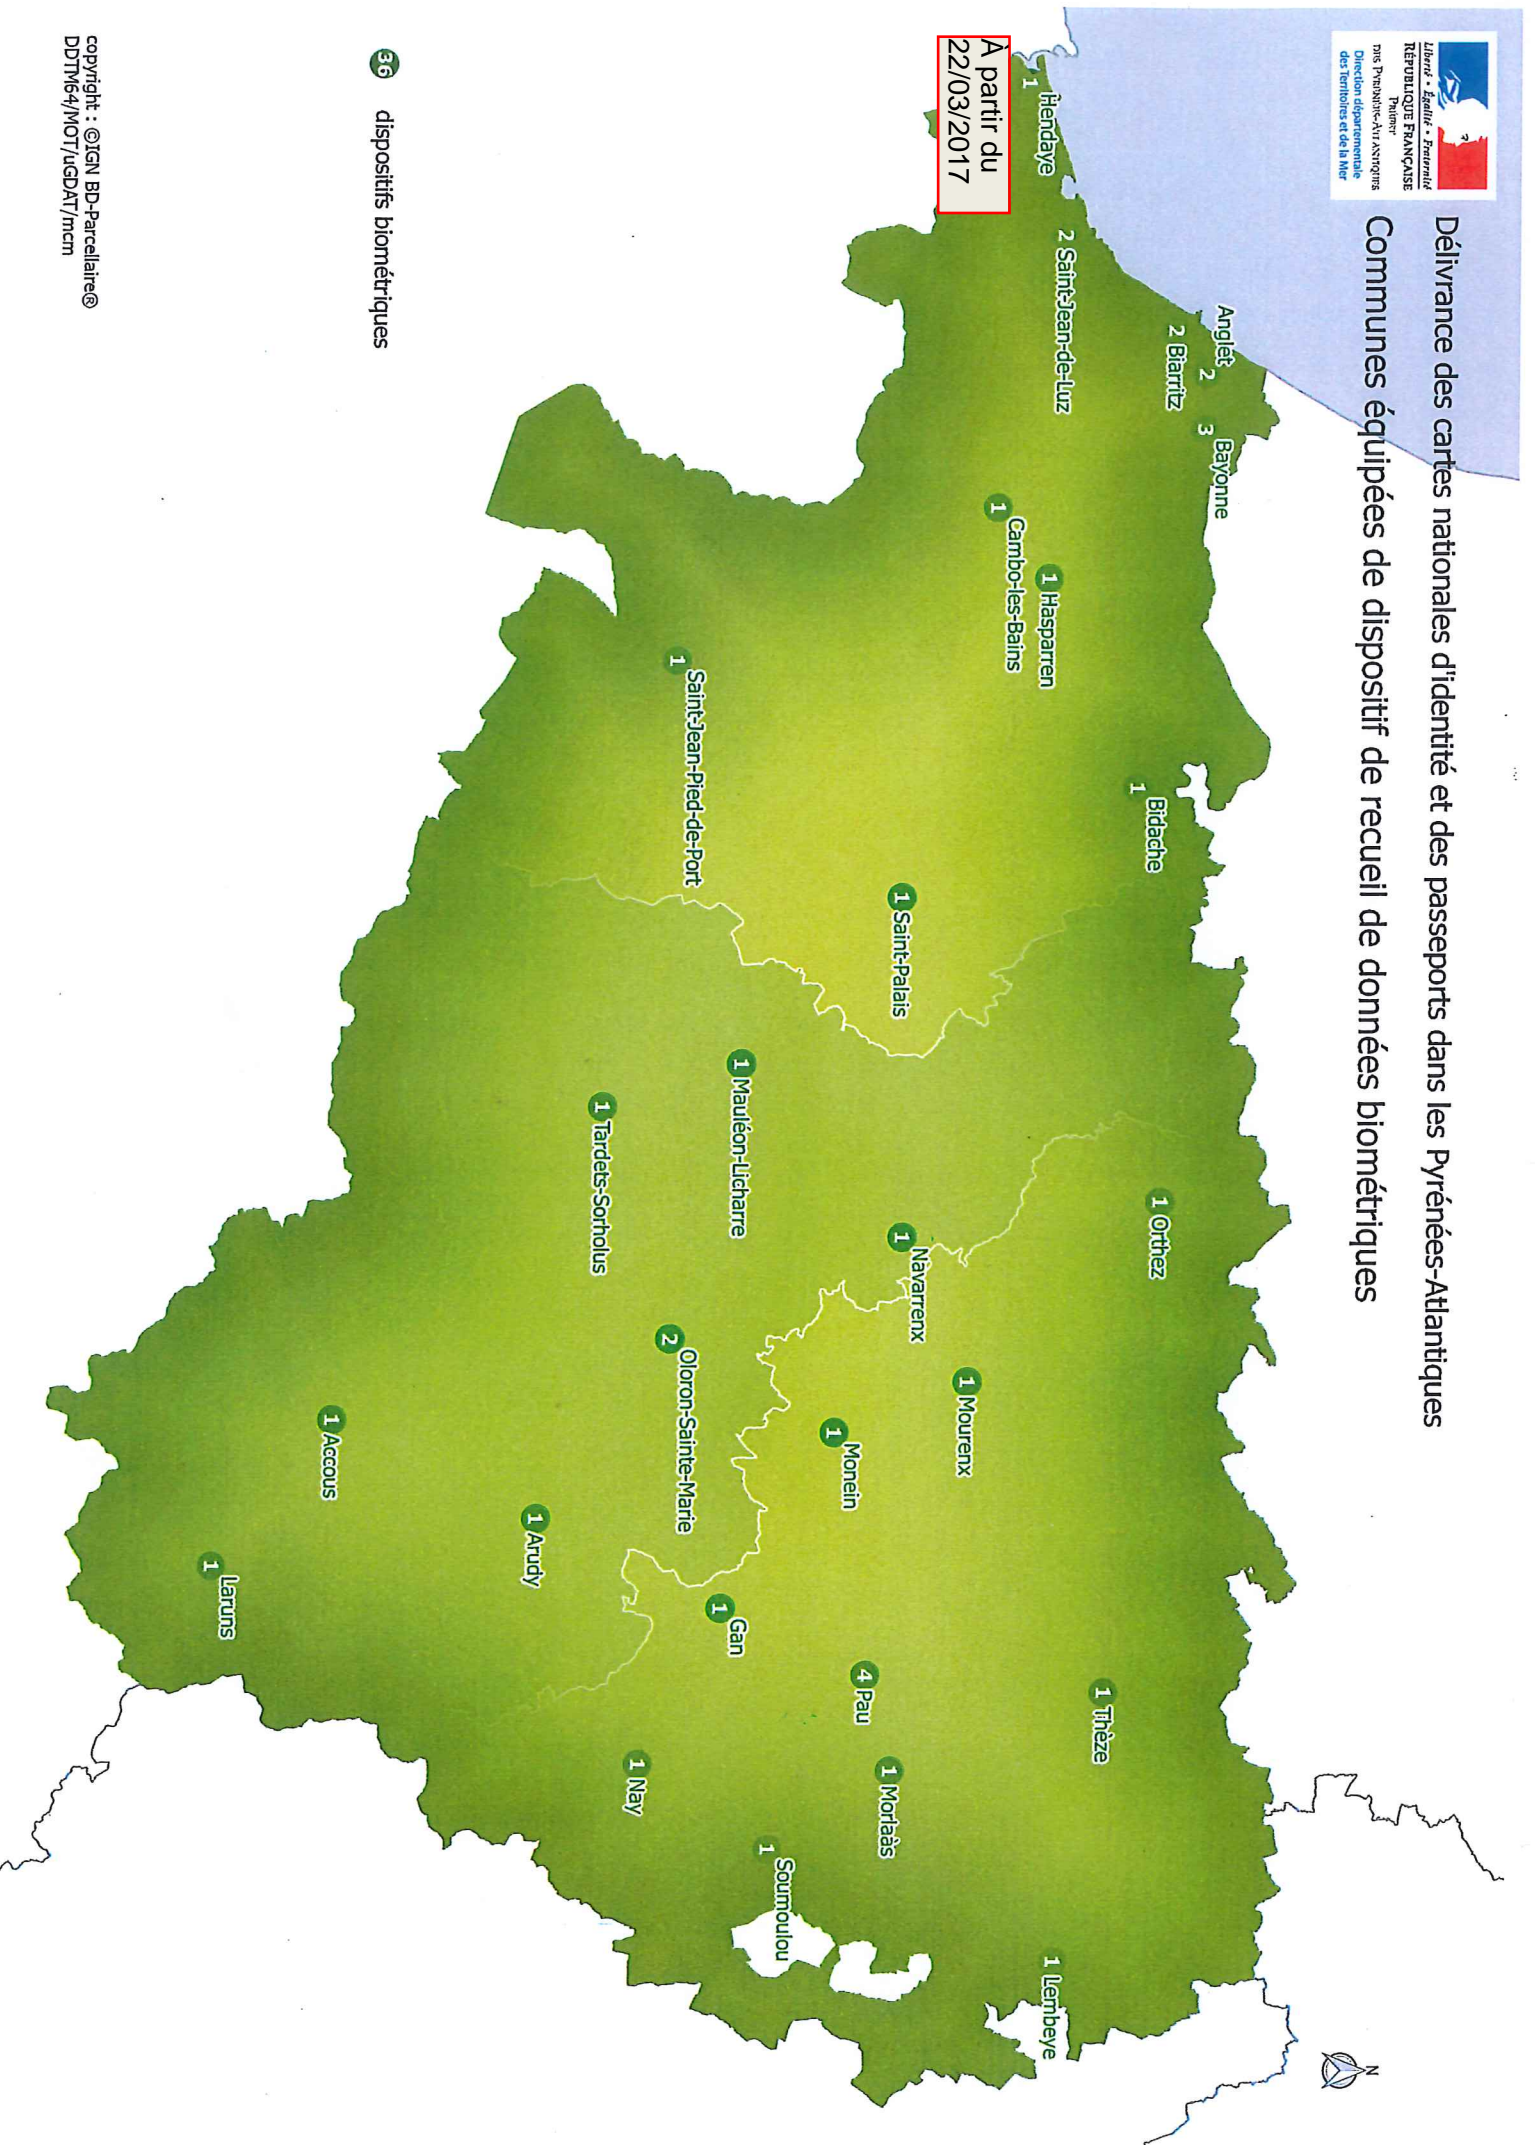

## Délivrance des cartes nationales d'identité et des passeports dans les Pyrénées-Atlantiques Communes équipées de dispositif de recueil de données biométriques

36 dispositifs biométriques