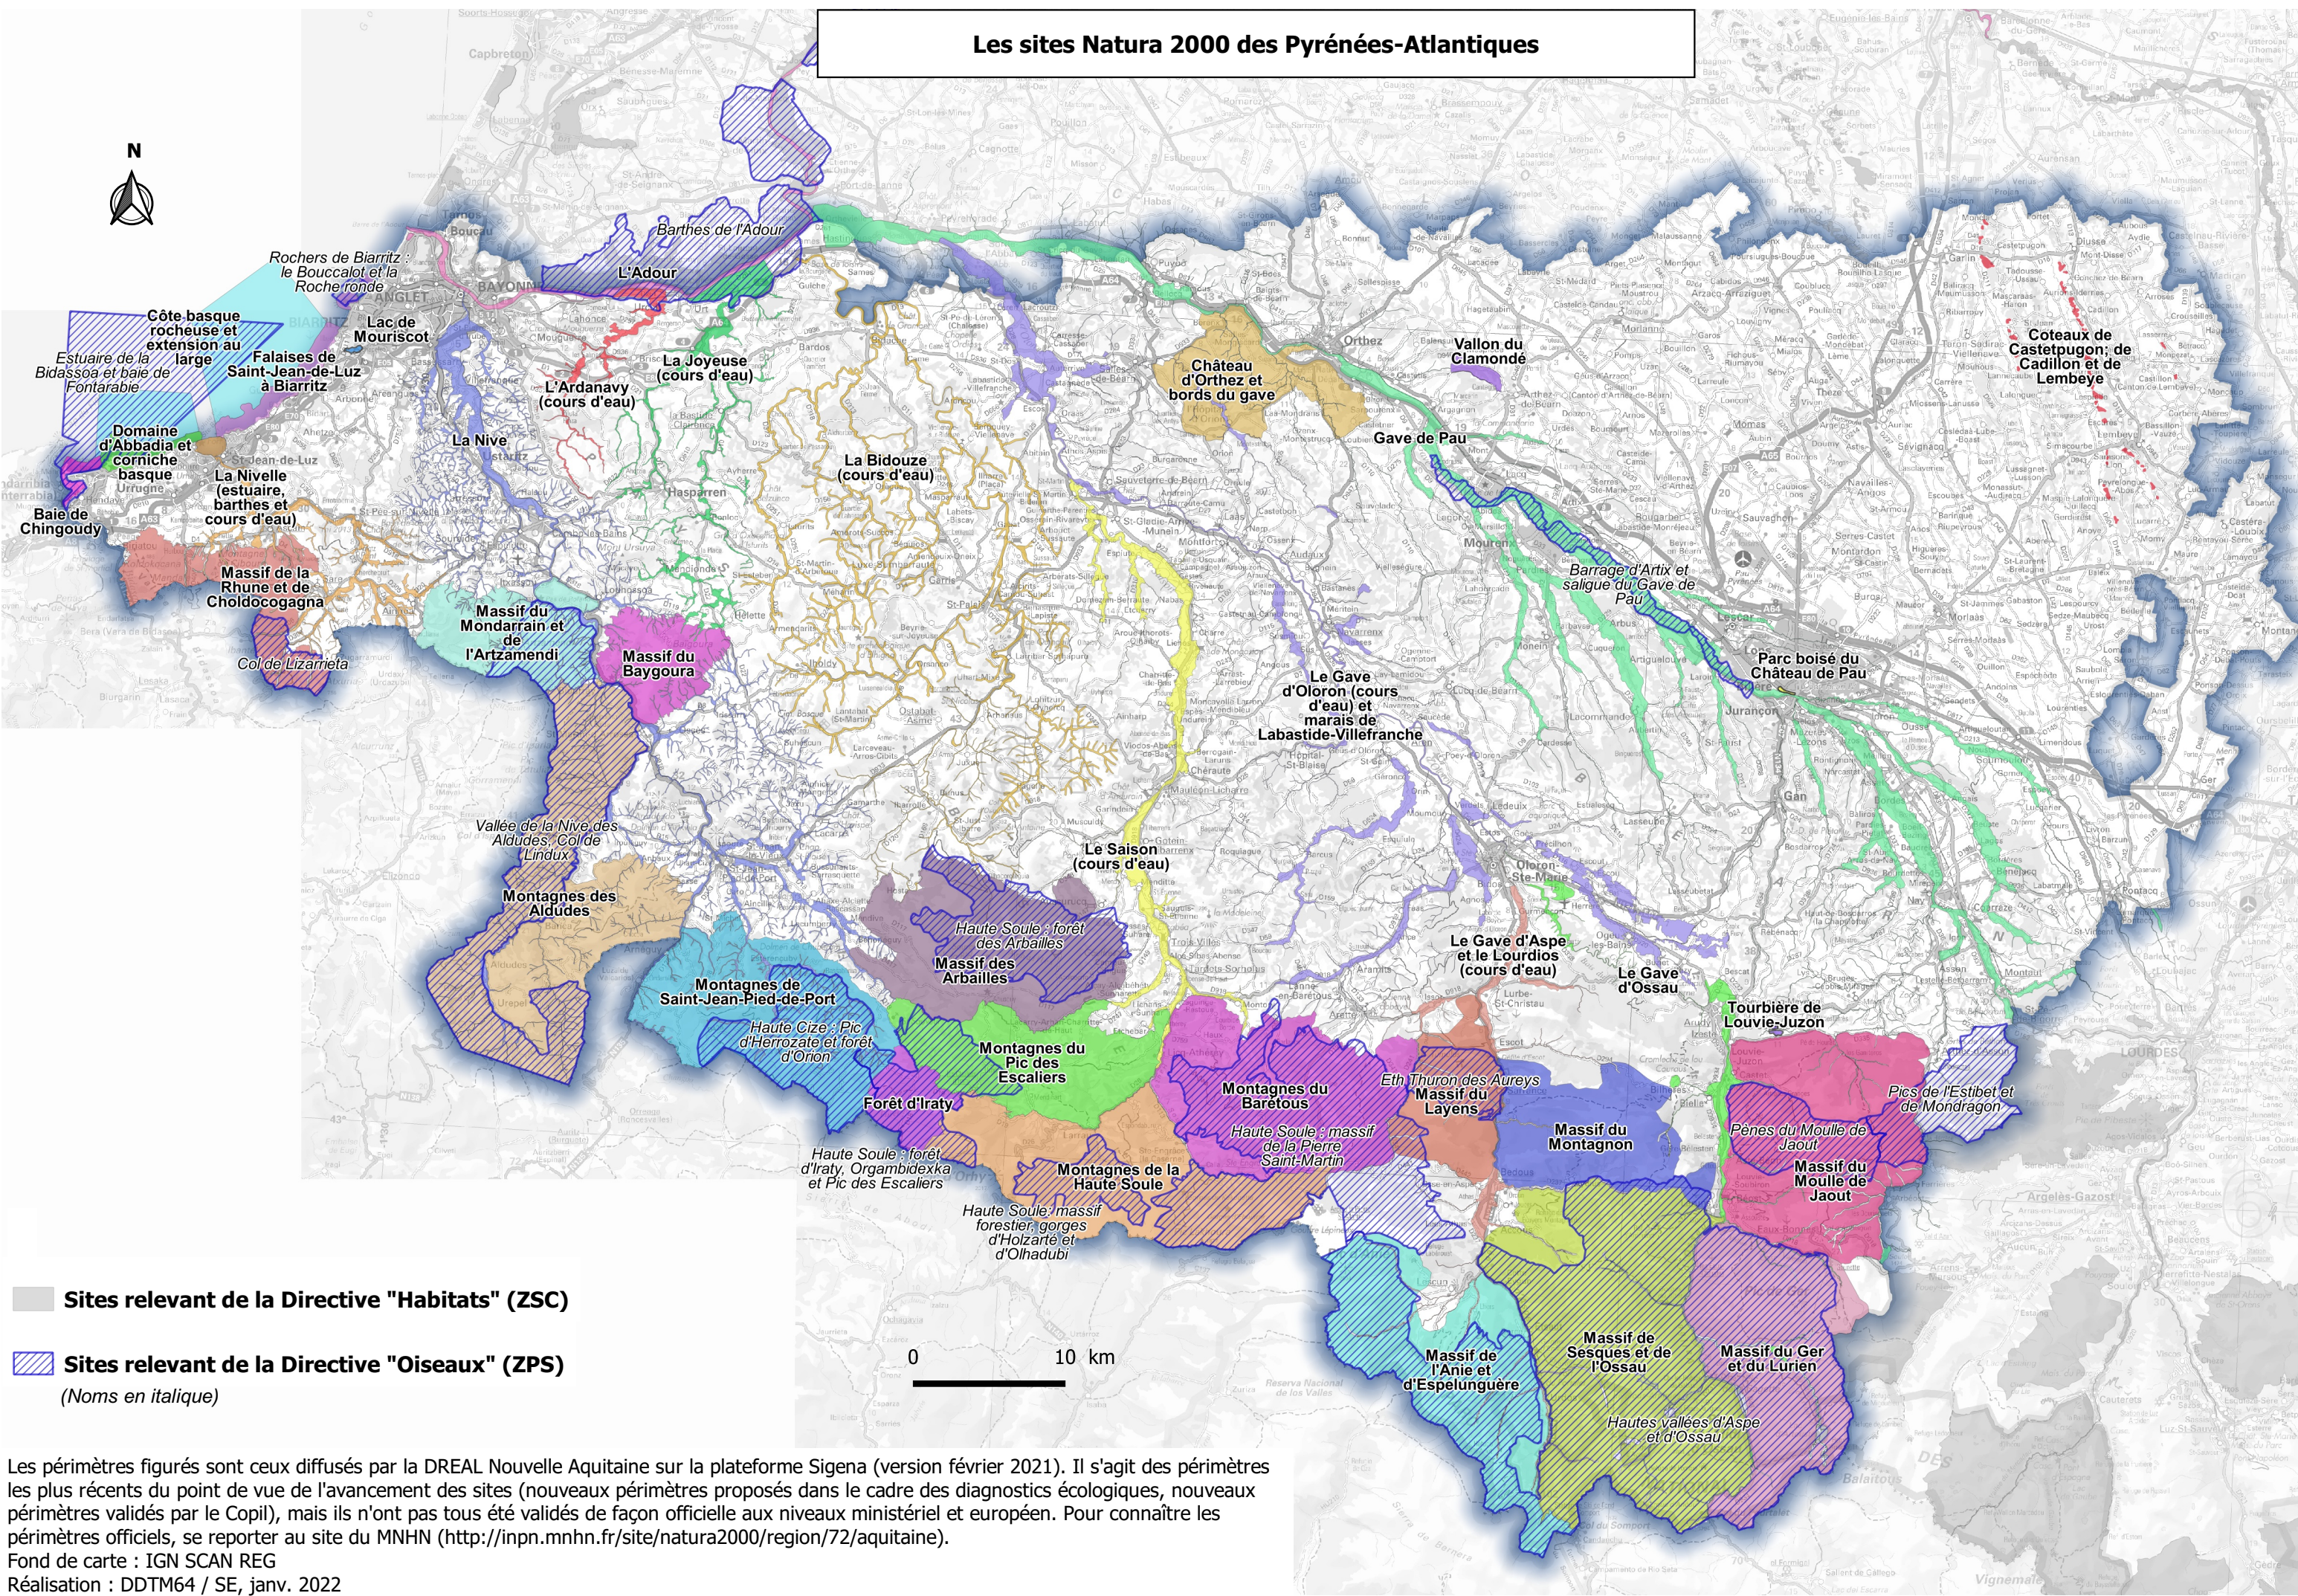

Les sites Natura 2000 des Pyrénées-Atlantiques

Les périmètres figurés sont ceux diffusés par la DREAL Nouvelle Aquitaine sur la plateforme Sigena (version février 2021). Il s'agit des périmètres les plus récents du point de vue de l'avancement des sites (nouveaux périmètres proposés dans le cadre des diagnostics écologiques, nouveaux périmètres validés par le Copil), mais ils n'ont pas tous été validés de façon officielle aux niveaux ministériel et européen. Pour connaître les périmètres officiels, se reporter au site du MNHN (<http://inpn.mnhn.fr/site/natura2000/region/72/aquitaine>).

Fond de carte : IGN SCAN REG
Réalisation : DDTM64 / SE, janv. 2022